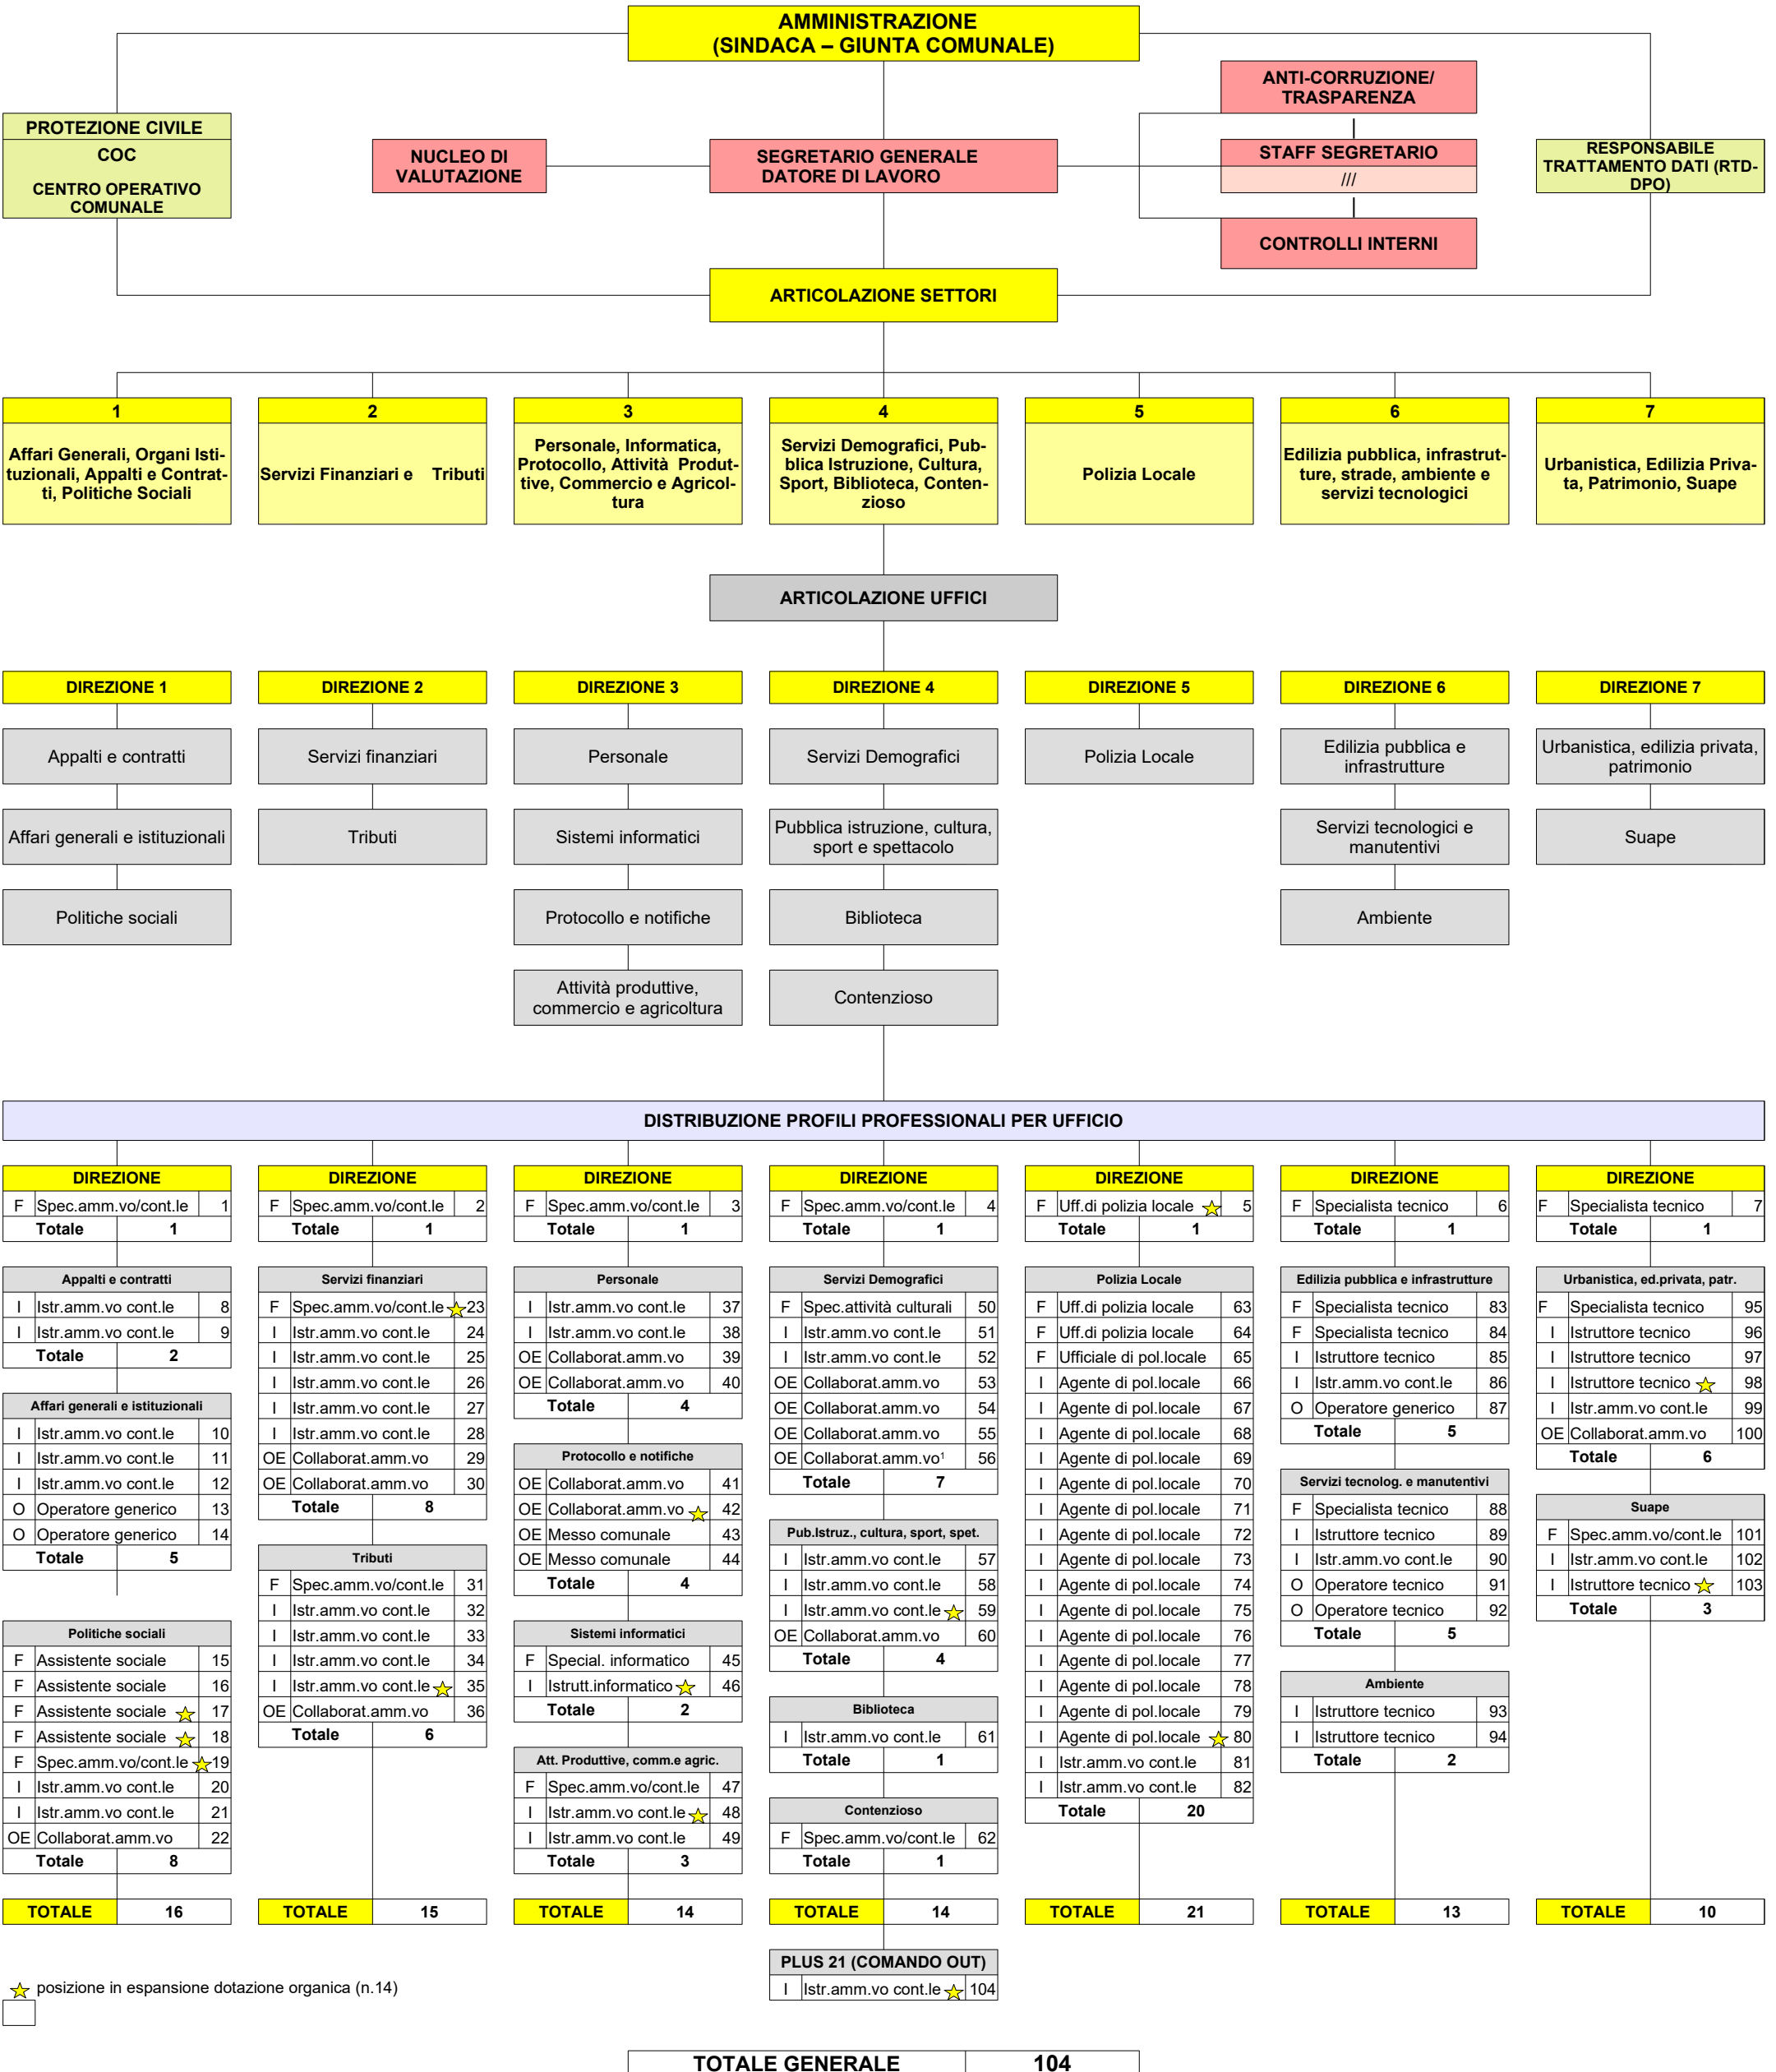

COMUNE DI SESTU

CITTA' METROPOLITANA DI CAGLIARI

MACROSTRUTTURA ORGANIZZATIVA ED ORGANIGRAMMA

★ posizione in espansione dotazione organica (n.14)

F = Area dei funzionari e dell'elevata qualificazione

OE = Area degli operatori esperti

I = Area degli istruttori

O = Area degli operatori

¹ Posto istituito nel 2024 da ricoprire tramite progressione tra le aree con contestuale soppressione di un posto di operatore generico